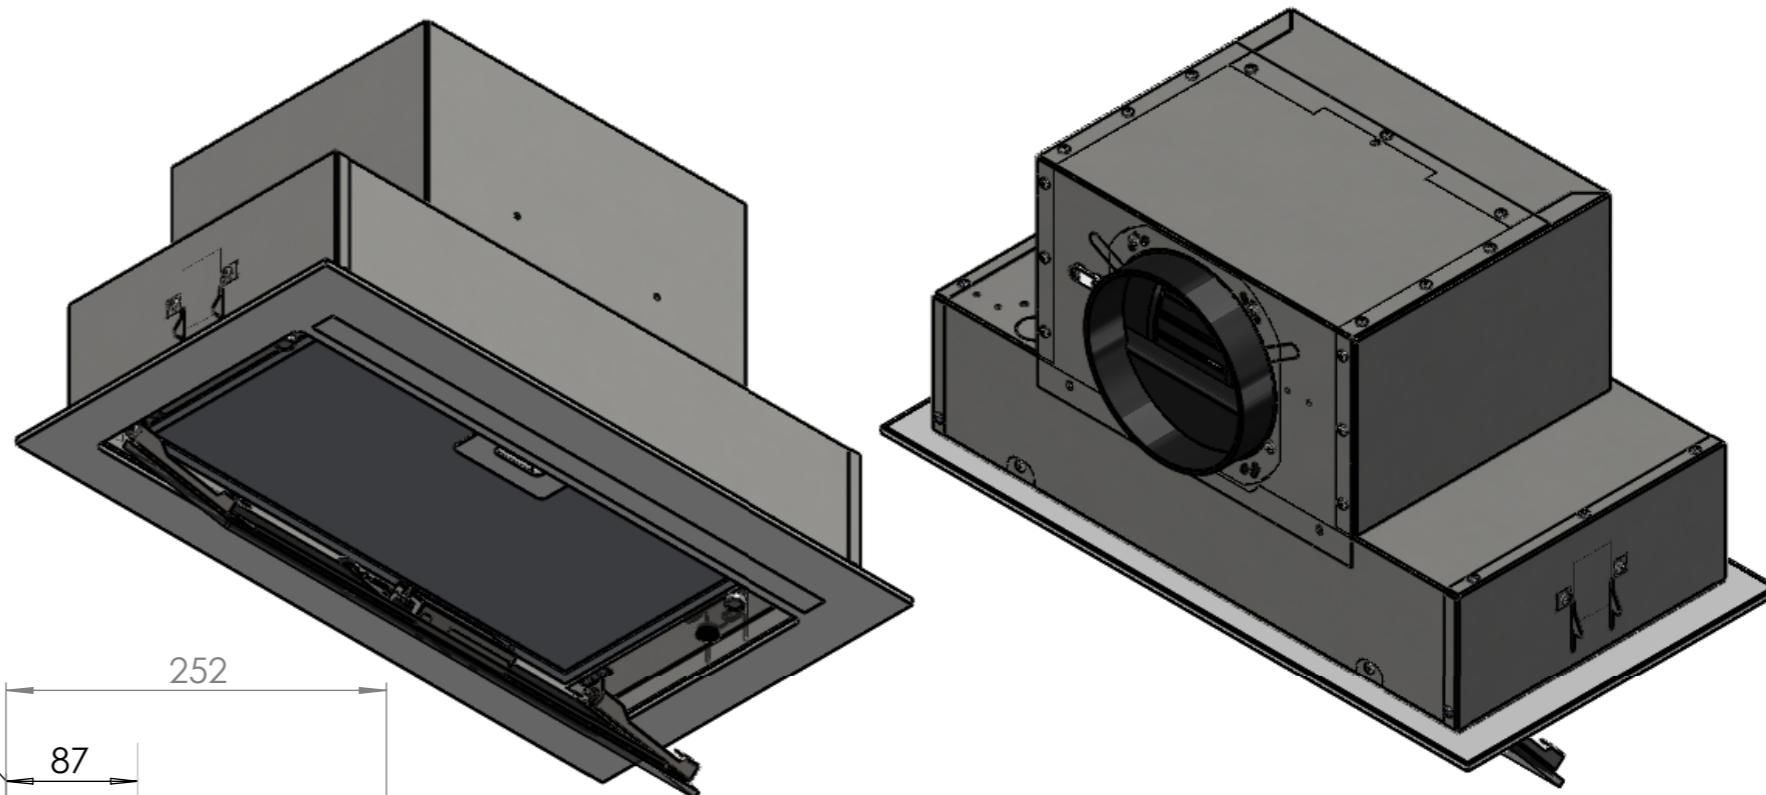

550 - AURA 55cm
740 - AURA 74cm

498 - AURA 55cm
598 - AURA 74cm

dla wylotu
górnego silnika