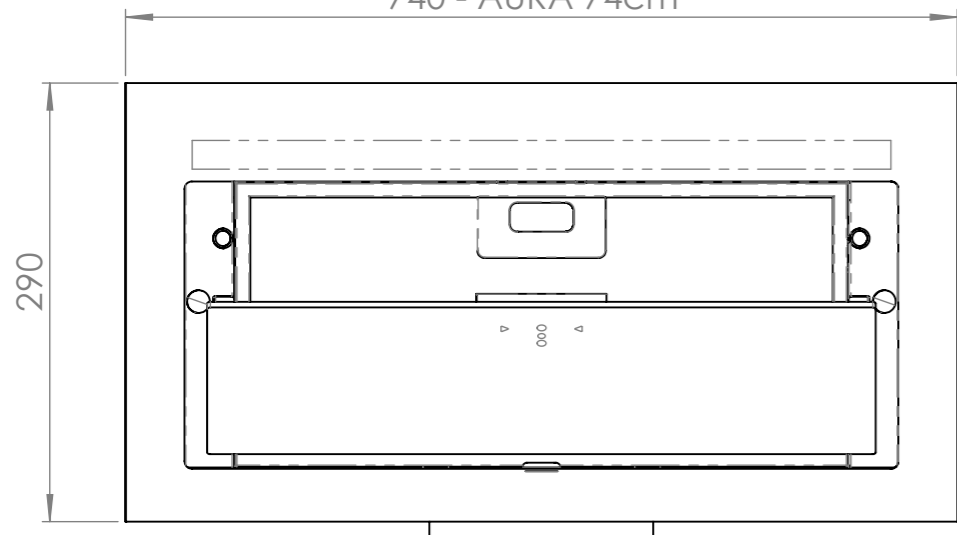

550 - AURA 55cm
740 - AURA 74cm

498 - AURA 55cm
598 - AURA 74cm

dla wylotu
górnego silnika