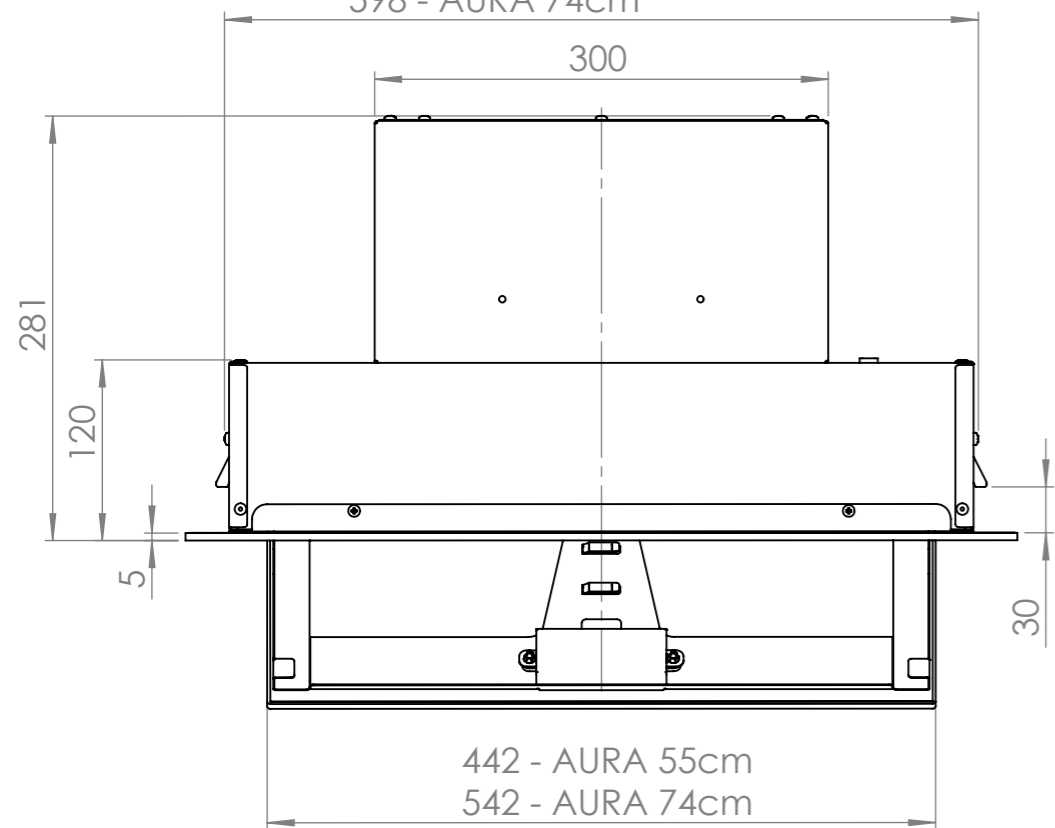

550 - AURA 55cm
740 - AURA 74cm

498 - AURA 55cm
598 - AURA 74cm

dla wylotu
górnego silnika