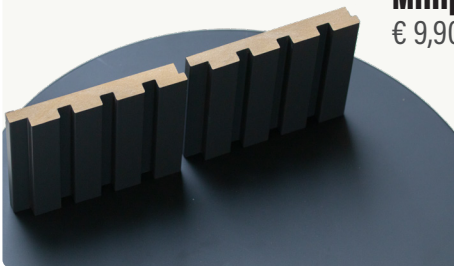

 € 59,- pro Höhe und Produktgruppe

**Muster
Akustikpaneele Filz schwarz
oder Akustikpaneele Filz grau**

€ 9,90,- inkl. MwSt.
inkl. Versand

**Muster
Mikrolamellen**

€ 9,90,- inkl. MwSt.
inkl. Versand

**Muster
Minipaneel**
€ 9,90,- inkl. MwSt.
inkl. Versand