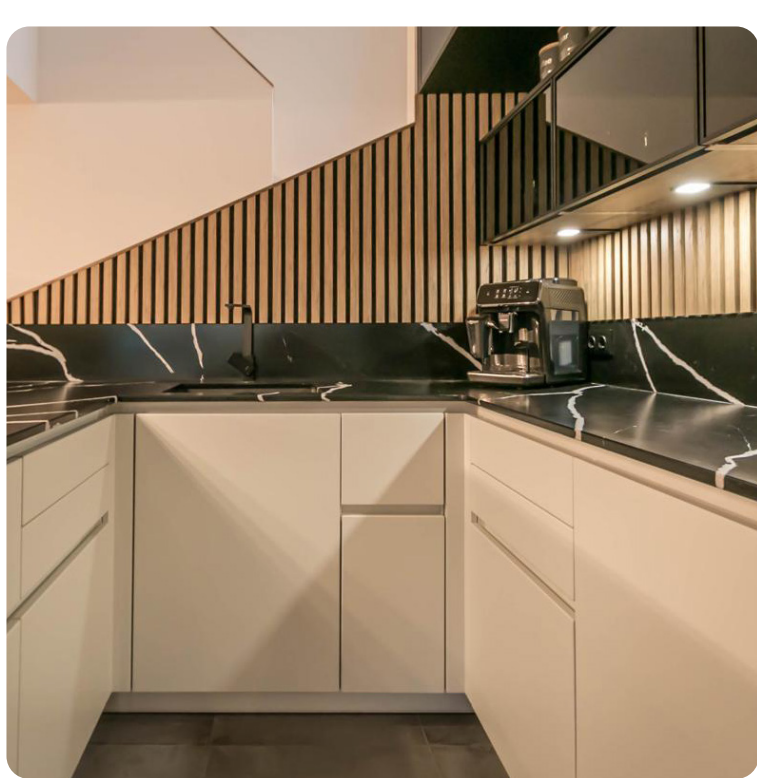

1 Stück	83,88 €
2 Stück	167,76 €
3 Stück	251,64 €
4 Stück	335,52 €
5 Stück	419,40 €

kostenloser Versand:

Gefräste Paneele 60x60cm, Einzellamellen M, L, XL und Abschlussleisten

Info: Bei Einzelbestellungen siehe Staffelung.
Sollten Sie Produktgruppen kombinieren,
errechnen wir für Sie die kostengünstigste Lieferung.