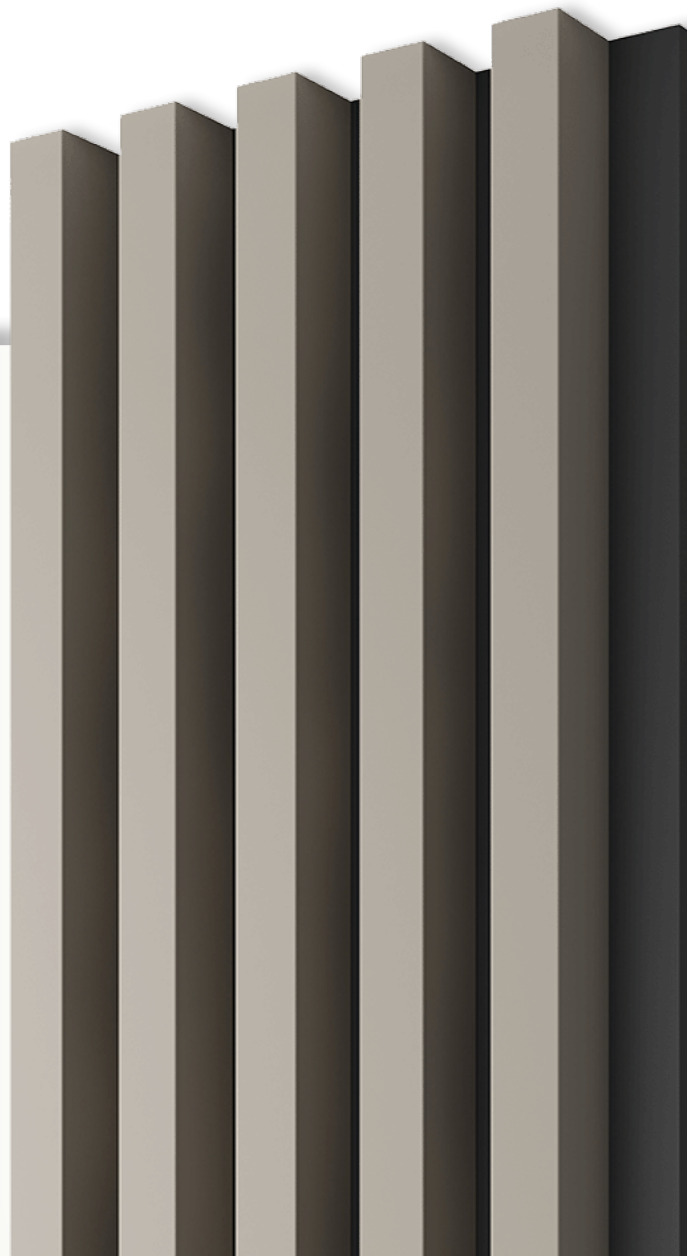

Design Paneele L

Design Lamellen auf
6mm schwarz-matter
MDF-Platte

- raumhoch mit 275cm
- 3-seitig beschichtete Lamellen
- 3D Effekt durch große Lamellen
- hochwertige MDF Ausführung
- durchgehendes Furnier ohne Kanten
- verbessert die Raumakustik
- montagefreundlich
- made in Europe

Sand
Beige