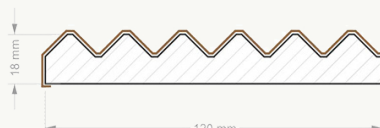

made in Europe

Walnuss

1 Stk. Mikrolamelle:

 275cm hoch

 12cm breit

 1,8cm tief

 zzgl. Versandkosten

 € 59,- pro Stk. inkl. MwSt.
€ 75,- pro Stk. inkl. MwSt. für Eiche Echtholzoptik