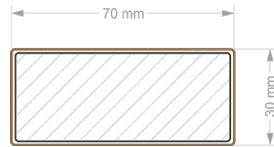

Sand
Beige

Graphit
matt

Schwarz
matt

Eiche
schwarz

Weiß
matt

Einzelne MDF Lamelle XL

B: 3cm / H: 275cm / T: 7cm

inkl. gratis Versand