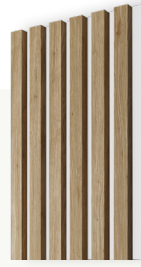

Echtholz
Furnier
Eiche

Natur
Eiche