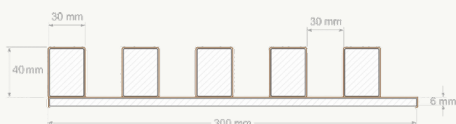

Design Paneele L

Design Lamellen auf
6mm schwarz-matter
MDF-Platte

- raumhoch mit 275cm
- 3-seitig beschichtete Lamellen
- 3D Effekt durch große Lamellen
- hochwertige MDF Ausführung
- durchgehendes Furnier ohne Kanten
- verbessert die Raumakustik
- montagefreundlich
- made in Europe