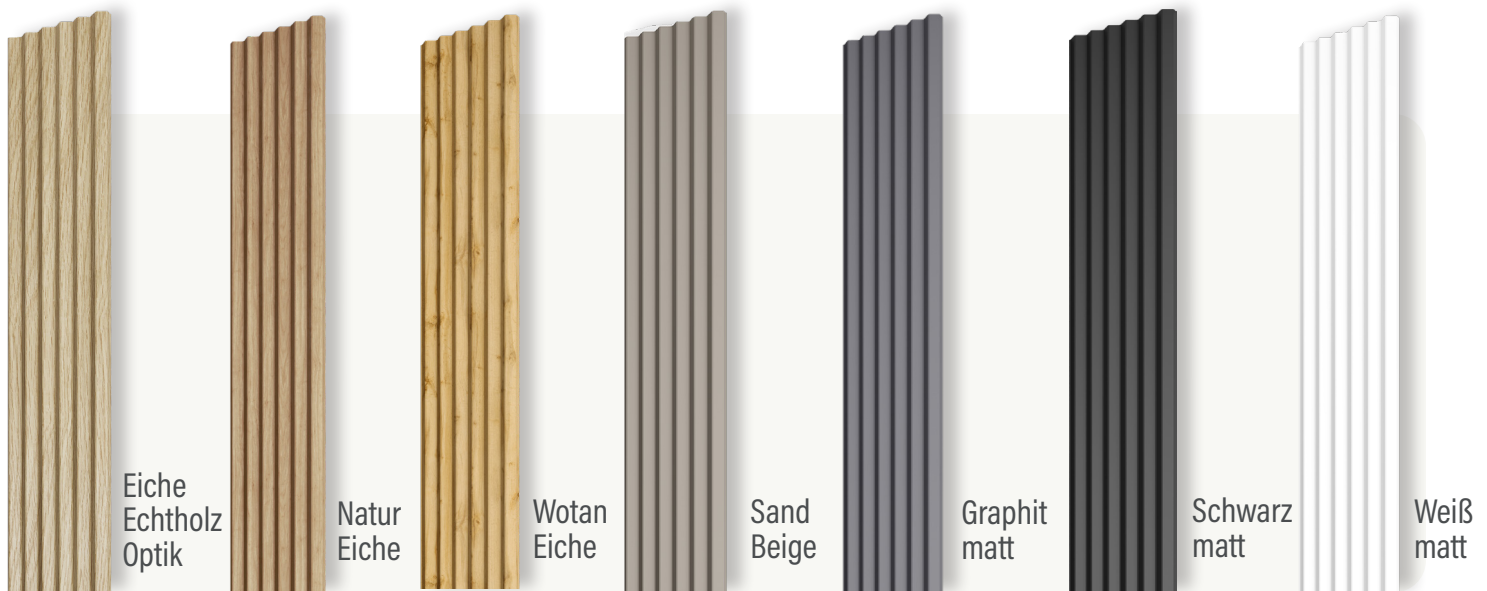

1 Stk. Mikrolamelle:

275cm hoch

12cm breit

1,8cm tief

zzgl. Versandkosten

€ 59,- pro Stk. inkl. MwSt.
€ 75,- pro Stk. inkl. MwSt. für Eiche Echtholzoptik