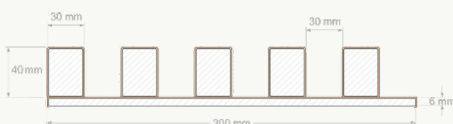

- raumhoch mit 275cm
- 3-seitig beschichtete Lamellen
- 3D Effekt durch große Lamellen
- hochwertige MDF Ausführung
- durchgehendes Furnier ohne Kanten
- verbessert die Raumakustik
- montagefreundlich
- made in Europe