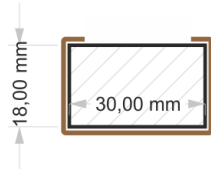

Einzelne MDF Lamelle M

B: 3cm / H: 275cm / T: 1,8cm