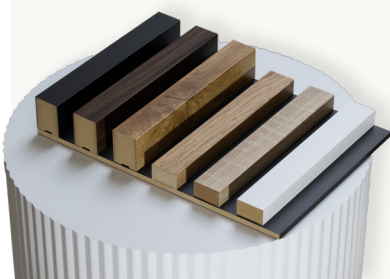

**Muster
Design Paneele**
€ 9,90,- inkl. MwSt.
inkl. Versand