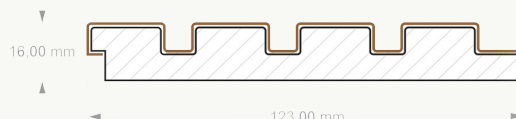

 5 Lamellen mit je B: 3cm x T: 4cm
auf einer 0,6cm starken
MDF Trägerplatte

 MDF Trägerplatte in weiß matt

 3cm Abstand zwischen den Lamellen

 zzgl. Versandkosten

 € 199,- pro Stk. inkl. MwSt.
€ 219,- pro Stk. inkl. MwSt. für Eiche Echtholzoptik
€ 249,- pro Stk. inkl. MwSt. für Echtholzfurnier Eiche

 **mit weißer
MDF-Platte**

Mini Paneel

das neue
Design-
Highlight

-  raumhoch mit 275cm
-  geniales Stecksystem
-  hochwertige MDF Ausführung
-  durchgehendes Furnier ohne Kanten
-  mattes Finish
-  verbessert die Raumakustik
-  montagefreundlich
-  made in Europe