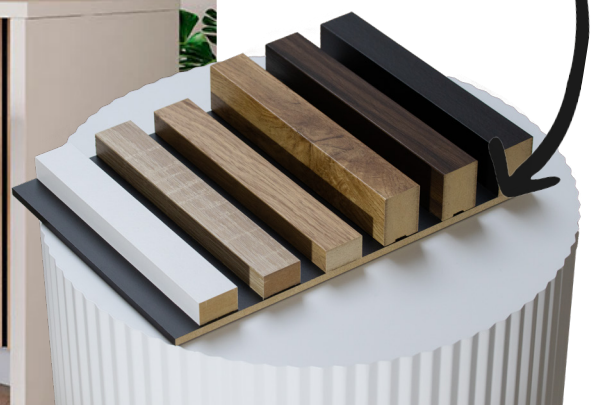

1 Stk. Designpaneel M:

275cm hoch

30cm breit

2,4cm tief

6 Lamellen mit je B: 3cm x T: 1,8cm
auf einer 0,6cm starken
MDF Trägerplatte

MDF Trägerplatte in schwarz matt

2cm Abstand zwischen den Lamellen

zzgl. Versandkosten

€ 189,- pro Stk. inkl. MwSt.
€ 209,- pro Stk. inkl. MwSt. für Eiche Echtholzoptik
€ 239,- pro Stk. inkl. MwSt. für Echtholz furnier Eiche

**6mm MDF
Trägerplatte**