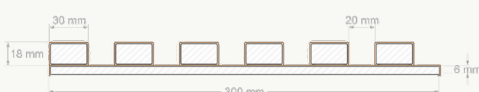

Design Paneele M

Design Lamellen auf
6mm weiß-matter

MDF-Platte

-  raumhoch mit 275cm
-  3-seitig beschichtete Lamellen
-  3D Effekt durch große Lamellen
-  hochwertige MDF Ausführung
-  durchgehendes Furnier ohne Kanten
-  verbessert die Raumakustik
-  montagefreundlich
-  made in Europe