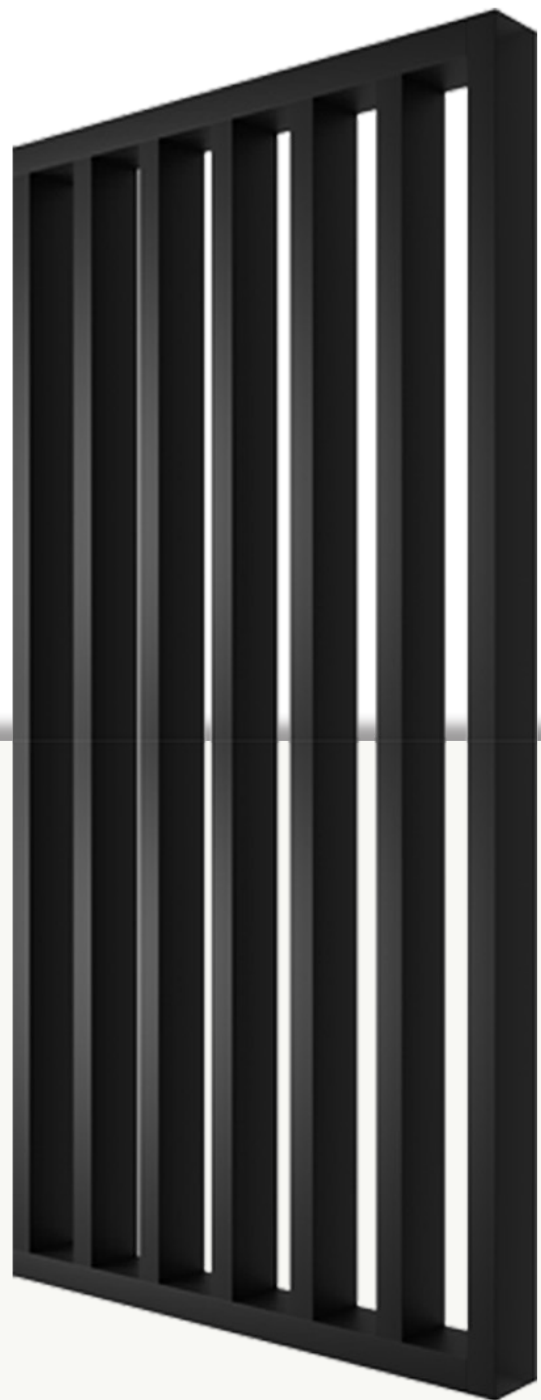

Raumteiler auf Maß

Für dezente
Privatsphäre

raumhoch bis 275cm

Höhe auf Maß

Löcher bereits vorgebohrt

inkl. Montagematerial

29 Breiten

montagefreundlich

made in Europe

Schwarz
matt