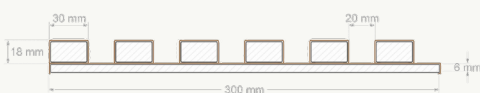

Design Paneele M

Design Lamellen auf
6mm schwarz-matter

MDF-Platte

-  raumhoch mit 275cm
-  3-seitig beschichtete Lamellen
-  3D Effekt durch große Lamellen
-  hochwertige MDF Ausführung
-  durchgehendes Furnier ohne Kanten
-  verbessert die Raumakustik
-  montagefreundlich
-  made in Europe